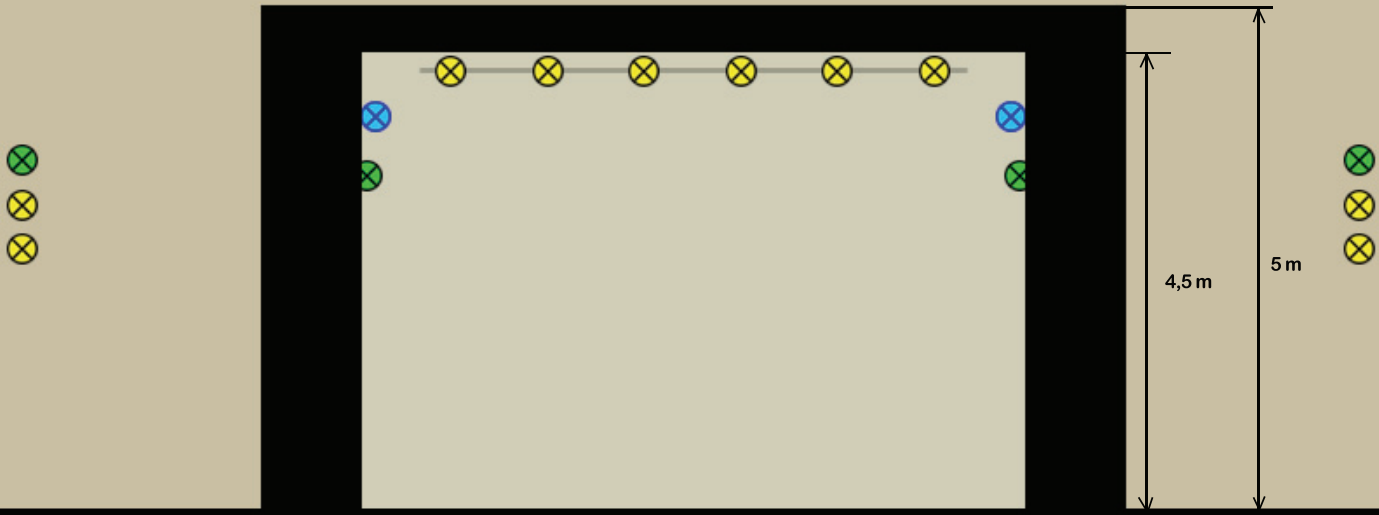

Pohled ze sálu

Půdorys

11,5 m

Nakládací rampa

Horizont (černá nebo modrá barva)

Tahy (nosnost 160kg)

0,3 m  
0,3 m  
0,4 m  
0,3 m  
0,3 m

Světelná baterie

0,7 m  
0,7 m

Kinorám

0,3 m  
0,3 m  
0,5 m  
0,4 m

9,5 m

osvětlovací  
a  
ozvučovací  
kabina

0,8 m

0,65 m

9,1 m

Světelná baterie

2,4 m

10,95 m

1,33 m

Sál

X - MULTI PAR reflektor   
 X - PAR reflektor   
 X - DMX LED PAR   
 X - Otočná světelná hlava (RGB+GOBO)